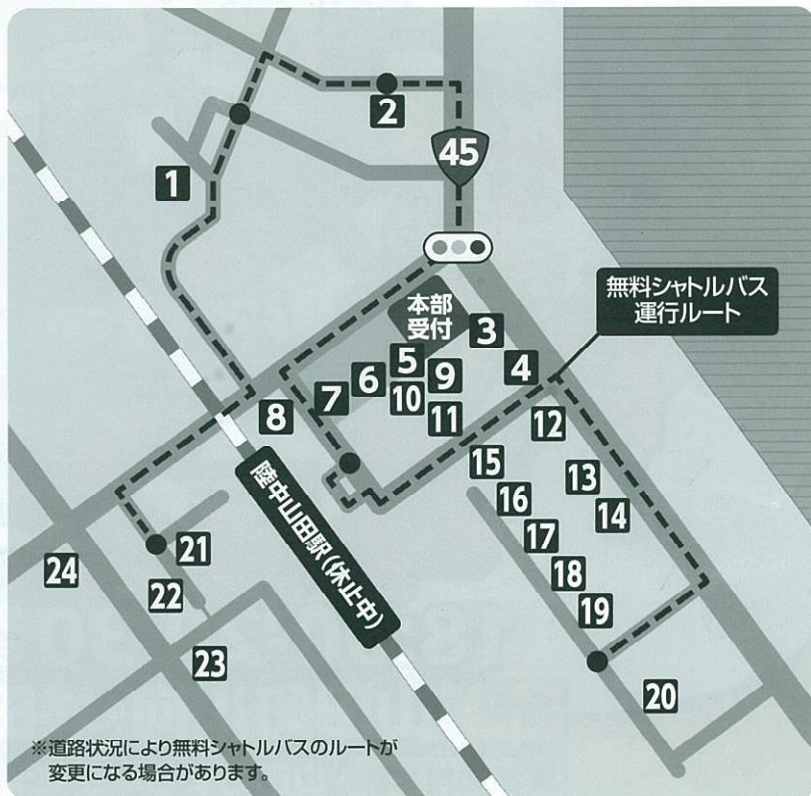

Click Here to upgrade to Unlimited Pages and Expanded Features

山田のはしご酒の楽しみ方

4店はしご酒して豪華賞品を当てよう!

- ① 17:00より受付本部で、参加引換券と、はしご酒参加券を交換してください。
- ② 18:00の開会宣言からスタートします。
- ③ 指定の3店舗と、好きなお店1店舗をはしご酒して、4店舗分のスタンプを集めます。
- ④ 20:00になったら、満点の参加券を本部に持参して豪華賞品が当たる抽選くじが引けます。賞品は各店舗のお食事券やボトルキープ券など合計100点をご用意。
- ⑤ 20:30で抽選受付終了です。

山田のはしご酒参加店マップ

復興工事の影響で
道路状況が悪い箇所があります。
通行には十分ご注意ください。

- | | |
|---------------------------------------|---------------------------------------|
| 1 梅乃家
☎0193-82-2930 | 2 グルメハウス
シンコー
☎0193-82-2306 |
| 3 愛夢
☎0193-81-2828 | 4 スナック 檸檬
☎0193-82-6893 |
| 5 笑多
☎0193-77-5516 | 6 四季海郷
☎0193-81-2630 |
| 7 三陸沖縄居酒屋
しおさい
☎090-2025-2074 | 8 食事処 酣
☎0193-82-9649 |
| 9 カラオケ喫茶&
スナック 紅
☎080-6035-9071 | 10 スナック Ki
☎090-8924-3341 |
| 11 三陸味処 三五十
☎0193-82-3500 | 12 初音
☎0193-82-5207 |
| 13 再会
☎0193-82-6225 | 14 和風スナック
ふ〜ちゃん
☎0193-82-6666 |
| 18 カラオケ喫茶
ハピネス
☎0193-77-3627 | 19 KARAOKE
WaiWai
☎0193-82-9125 |
| 23 喫茶 ルポ
☎0193-82-5275 | 24 ボーダー
☎0193-82-0919 |

※道路状況により無料シャトルバスのルートが変更になる場合があります。

- | | | |
|---------------------------|-------------------------------------|----------------------------------|
| 15 オルゴール
☎0193-82-5556 | 16 スナック
Yamada
☎080-2838-0979 | 17 居酒屋寿司
ささき
☎0193-82-5295 |
| 20 和背
☎090-7330-9156 | 21 魚河岸
☎0193-82-2658 | 22 スナック ライフル
☎090-6252-4846 |